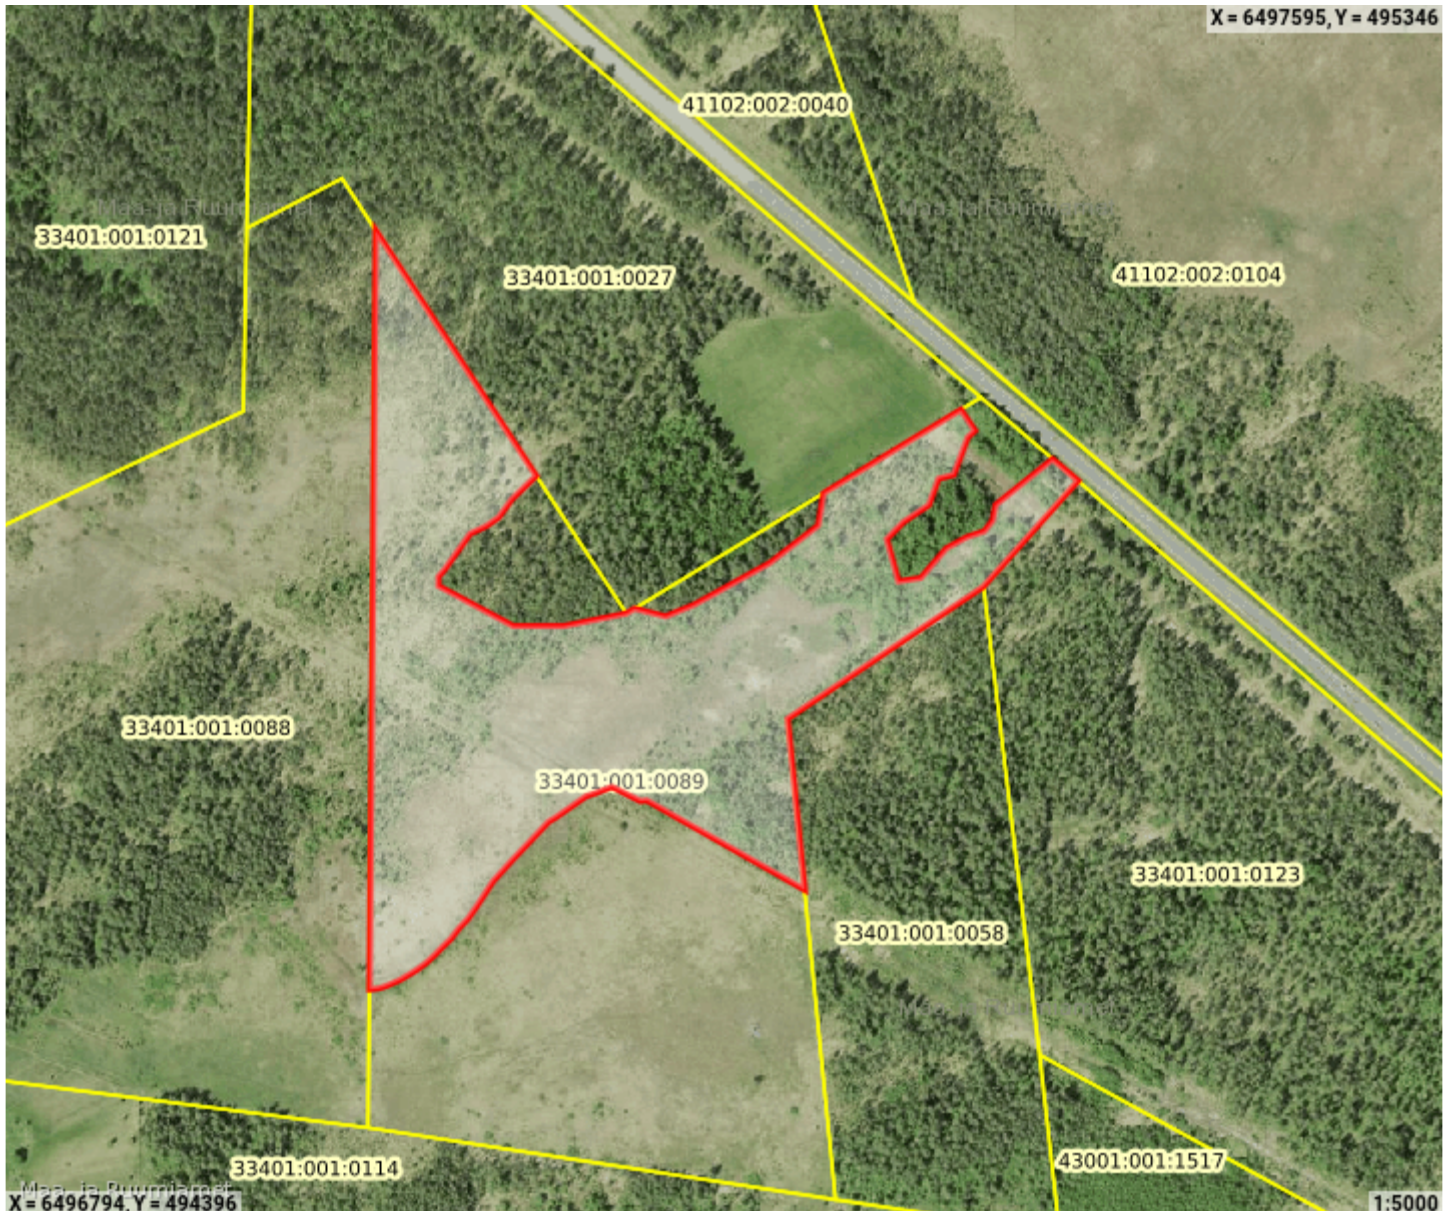

# Asendiplaan

Kasutusala

Vara kasutamiseks andmine, Maa rentimine

Kasutusala pindala

77106 m<sup>2</sup>

Katastritunnus

33401:001:0089

Aadress

Sooba, Tõitse küla, Lääneranna vald, Pärnu maakond,

Katastriüksuse pindala

150000 m<sup>2</sup>

 Kasutusala piir